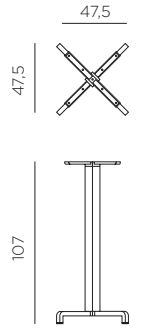

Ref. 531

BASE FIORE HIGH

Componenti, components, composants, komponenten, componentes, componentes.

		A	B	C	D1	D2	E 1	E2	F	G	H	I
FIORE	pcs	2	1	2	1		1		1	1	1	1
FIORE HIGH	pcs	2	1	2		1		1	1	1	1	1

For recycling information www.nardioutdoor.com/packaging

IMPORTANTE, CONSERVARE PER FUTURI RIFERIMENTI: LEGGERE ATTENTAMENTE. • IMPORTANT, RETAIN FOR FUTURE REFERENCE: READ CAREFULLY. • IMPORTANT-À CONSERVER POUR DE FUTURS BESOINS DE RÉFÉRENCE: À LIRE SOIGNEUSEMENT. • WICHTIG BITTE AUFMERKSAM DURCHLESEN UND GUT AUFBEWAHREN. • IMPORTANTE GUARDAR PARA FUTURAS CONSULTAS: LEER ATENTAMENTE. • IMPORTANTE CONSERVE PARA FUTURAS REFERÊNCIAS: LEIA ATENTAMENTE.

NARDI s.p.a.

36072 Chiampo (Vi) Italia - Via delle Stangà, 14 - Tel. +39 0444 422 100
www.nardioutdoor.com - info@nardioutdoor.com

made in italy