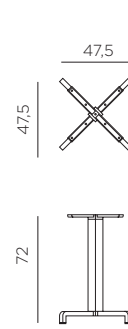

ES BASE FIORE: base para mesa con cruceta fija. Adaptable a los tableros con medida Ø60 - Ø70 - Ø80 - 60x60 - 70x70 - 80x80 cm.

BASE FIORE HIGH: base para mesa alta con cruceta fija. Adaptable a los tableros con medida Ø60 - Ø70 - 60x60 - 70x70 cm.

Material: aluminio pintado. Tacos Regulables. Instrucciones de uso: colocar en una superficie plana y estable. Limpiar el producto con detergente suave, aclarandolo posteriormente con agua. La garantía es válida solo si la base se utiliza con los tableros de la colección Nardi. Advertencia: riesgo de pellizcarse al realizar el montaje. Tipo de uso: colectividades. Producto de ensamblar. Fabricado en Italia. Fabricado según normativa UNI EN 581/1/3.

PT BASE FIORE: base para mesa com flange fixa. Indicada para tampos de medir Ø60 - Ø70 - Ø80 - 60x60 - 70x70 - 80x80 cm.

BASE FIORE HIGH: base para mesa alta com flange fixa. Indicada para tampos de medir Ø60 - Ø70 - 60x60 - 70x70 cm.

Material: alumínio pintado. Pés ajustáveis. Instruções de utilização: deve permanecer em solo estável e plano. Limpar com detergente suave e passar com água. A garantia só é válida se a base for utilizada com os tampos da coleção Nardi. Aviso importante: perigo de corte e entalamento durante a instalação. Utilização: colectividade. Requer montagem. Fabricado em Italia. Produto conforme norma UNI EN 581/1/3.

Ref. 530

BASE FIORE