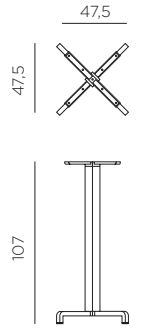

Ref. 531

BASE FIORE HIGH

Componenti, components, composants, komponenten, componentes, componentes.

		A	B	C	D1	D2	E 1	E2	F	G	H	I
FIORE	pcs	2	1	2	1		1		1	1	1	1
FIORE HIGH	pcs	2	1	2		1		1	1	1	1	1

For recycling information www.nardioutdoor.com/packaging

IMPORTANTE, CONSERVARE PER FUTURI RIFERIMENTI: LEGGERE ATTENTAMENTE. • IMPORTANT, RETAIN FOR FUTURE REFERENCE: READ CAREFULLY. • IMPORTANT-À CONSERVER POUR DE FUTURS BESOINS DE RÉFÉRENCE: À LIRE SOIGNEUSEMENT. • WICHTIG BITTE AUFMERKSAM DURCHLESEN UND GUT AUFBEWAHREN. • IMPORTANTE GUARDAR PARA FUTURAS CONSULTAS: LEER ATENTAMENTE. • IMPORTANTE CONSERVE PARA FUTURAS REFERÊNCIAS: LEIA ATENTAMENTE.