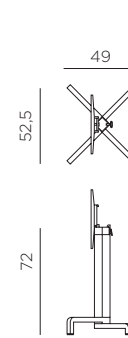

ES BASE IBISCO: pie para mesa plegable. Adaptable a los tableros con medida Ø60 - Ø70 - Ø80 - 60x60 - 70x70 - 80x80 cm. BASE IBISCO HIGH: pie para mesa alta plegable. Adaptable a los tableros con medida Ø60 - Ø70 - 60x60 - 70x70 cm. Material: aluminio pintado. Apilable horizontalmente. Tacos Regulables. Instrucciones de uso: colocar en una superficie plana y estable. Limpiar el producto con detergente suave, aclarándolo posteriormente con agua. Advertencia: riesgo de pellizcarse al realizar el montaje. Tipo de uso: colectividad. Producto de ensamblar. Fabricado en Italia. Fabricado según normativa UNI EN 581/1/3.

PT BASE IBISCO: base para mesa reclinável. Indicada para tamos de medir Ø60 - Ø70 - Ø80 - 60x60 - 70x70 - 80x80 cm. BASE IBISCO HIGH: base para mesa alta reclinável. Indicada para tamos de medir Ø60 - Ø70 - 60x60 - 70x70 cm. Material: alumínio pintado. Empilhável horizontalmente. Pés ajustáveis. Instruções de utilização: deve permanecer em solo estável e plano. Limpar com detergente suave e passar com água. Aviso importante: perigo de corte e entalamento durante a instalação. Utilização: colectividade. Requer montagem. Fabricado em Italia. Produto conforme norma UNI EN 581/1/3.

Ref. 545

BASE IBISCO