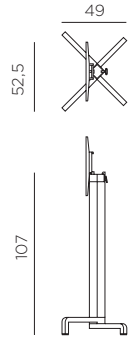

Ref. 546

BASE IBISCO HIGH

Componenti, components, composants, komponenten, componentes, componentes.

		A	B	C	D	E	F	G
IBISCO	pcs	1	3	1	2	1	1	1
IBISCO HIGH	pcs	1	3	1	2	1	1	1

		H1	H2	I1	I2	L	M	N
IBISCO	pcs	1		1		4	1	1
IBISCO HIGH	pcs		1		1	4	1	1

IMPORTANTE, CONSERVARE PER FUTURI RIFERIMENTI: LEGGERE ATTENTAMENTE. • IMPORTANT, RETAIN FOR FUTURE REFERENCE: READ CAREFULLY. • IMPORTANT-À CONSERVER POUR DE FUTURS BESOINS DE RÉFÉRENCE: À LIRE SOIGNEUSEMENT. • WICHTIG BITTE AUFMERKSAM DURCHLESEN UND GUT AUFBEWAHREN. • IMPORTANTE GUARDAR PARA FUTURAS CONSULTAS: LEER ATENTAMENTE. • IMPORTANTE CONSERVE PARA FUTURAS REFERÊNCIAS: LEIA ATENTAMENTE.