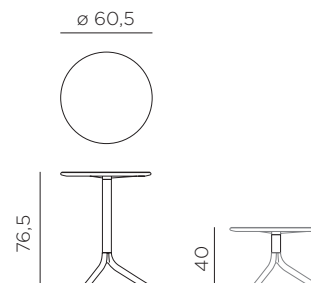

Ref. 058

	4,3	peso prodotto in kg weight of product in kg
	1 0,145 m³	imballo cartonato - pz e volume in m³ carton packing - pcs and volume in cbm
	24 pz	pz su pallet pcs on pallet
		prodotto da montare assembly required

IT Tavolo con gamba centrale a 3 razze. Materiale: polipropilene fiberglass trattato anti-UV e colorato in massa. Smontabile. Finitura opaca. Dotato di piedini antiscivolo. Possibilità di doppia altezza: 40 cm / 76,5 cm. Resina riciclabile.

EN Table with center column and 3 spokes. Material: uniformly colored fiberglass polypropylene resins with UV additives. Demountable. Matt finish. With non-slip feet. Double height option: 40 cm / 76,5 cm. Recyclable resin.

FR Table avec pied central à 3 branches. Matériau: polypropylène fiberglass traité anti-UV et coloré dans la masse. Démontable. Effet mat. Avec patins anti-dérapants. Option de double hauteur: 40 cm / 76,5 cm. Résine recyclable.

DE Tisch mit zentraler Säule und 3 Speichen. Material: UV-beständigem fiberglass-Polypropylen, voll durchgefärbt. Demontierbar. Matt-Effekt. Mit rutschfesten Fußkappen. Optional : Doppelte Höhe 40 cm / 76,5 cm. Recyclebarer Kunststoff.

ES Mesa con pie central de 3 radios. Material: polipropileno fiberglass tratado anti-UV y teñido en masa. Desmontable. Efecto mate. Con tapones antideslizantes. Opción de doble altura: 40 cm / 76,5 cm. Resina reciclable.

PT Mesa com coluna central e 3 raios. Material: polipropileno fiberglass com tratamento anti-UV colorido na totalidade. Destacável. Acabamento fosco. Com pés antiderrapantes. Opção de dupla altura: 40 cm / 76,5 cm. Resina reciclável.

* Il prodotto non deve essere immerso nell'acqua. La base presenta all'interno una componente in metallo. - The product must not be immersed in water. The base has a metal component inside. - Le produit ne doit pas être immergé dans l'eau. La base a une composante en métal à l'intérieur. - Das Produkt sollte nicht in Wasser getaucht werden. Die Gestell enthält eine Metallkomponente. - El producto no debe ser sumergido en agua. La base tiene un componente metálico en su interior. - O produto não deve ser imerso em água. A base tem um componente de metal dentro.