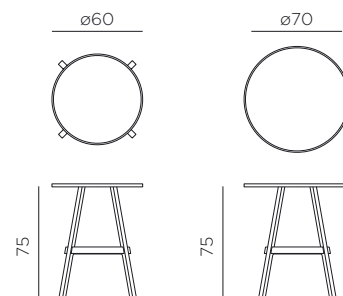

ES Mesa con pie central de 4 radios. Material: polipropileno fiberglass regenerado* tratado anti-UV y teñido en masa. Efecto mate. Taco regulable. Instrucciones de uso: colocar en una superficie plana y estable. Limpiar el producto con detergente suave, aclarandolo posteriormente con agua. Advertencia: riesgo de pellizcarse al realizar el montaje. Tipo de uso: colectividades. Producto de ensamblar. Fabricado en Italia. Resina reciclable. Fabricado según normativa UNI EN 581/1/3.

PT Mesa com coluna central e 4 raios. Material: polipropileno fiberglass regenerado* com tratamento anti-UV colorido na totalidade. Acabamento fosco. Pé ajustável. Instruções de utilização: deve permanecer em solo estável e plano. Limpar com detergente suave e passar com água. Aviso importante: perigo de corte e entalamento durante a instalação. Utilização: coletividade. Requer montagem. Fabricado em Italia. Resina reciclável. Produto conforme norma UNI EN 581/1/3.

Ref. 030 Ref. 032

COMBO 60

COMBO 70

* **IT** Il polipropilene fiberglass rigenerato può subire delle variazioni di colore dovute all'utilizzo di materiale riciclato. **EN** Regenerated fiberglass polypropylene may undergo variations in color due to the use of recycled material. **FR** Polypropylène fiberglass régénérée peut subir variations de couleur en raison de l'utilisation de matériaux recyclés. **DE** Regeneriertem fiberglass-Polypropylen kann aufgrund der Verwendung von recyceltem Material Farbabweichungen unterliegen. **ES** El polipropileno fiberglass regenerado puede sufrir variaciones de color debido al uso de material reciclado. **PT** O polipropileno fiberglass regenerado pode sofrer variações de cor devido ao uso de material reciclado.

Componenti, components, composants, komponenten, componentes, componentes.

	A	B
pcs	1	1

For recycling information www.nardioutdoor.com/packaging

IMPORTANTE, CONSERVARE PER FUTURI RIFERIMENTI: LEGGERE ATTENTAMENTE. • IMPORTANT, RETAIN FOR FUTURE REFERENCE: READ CAREFULLY. • IMPORTANT-À CONSERVER POUR DE FUTURS BESOINS DE RÉFÉRENCE: À LIRE SOIGNEUSEMENT. • WICHTIG BITTE AUFMERKSAM DURCHLESEN UND GUT AUFBEWAHREN. • IMPORTANTE GUARDAR PARA FUTURAS CONSULTAS: LEER ATENTAMENTE. • IMPORTANTE CONSERVE PARA FUTURAS REFERÊNCIAS: LEIA ATENTAMENTE.