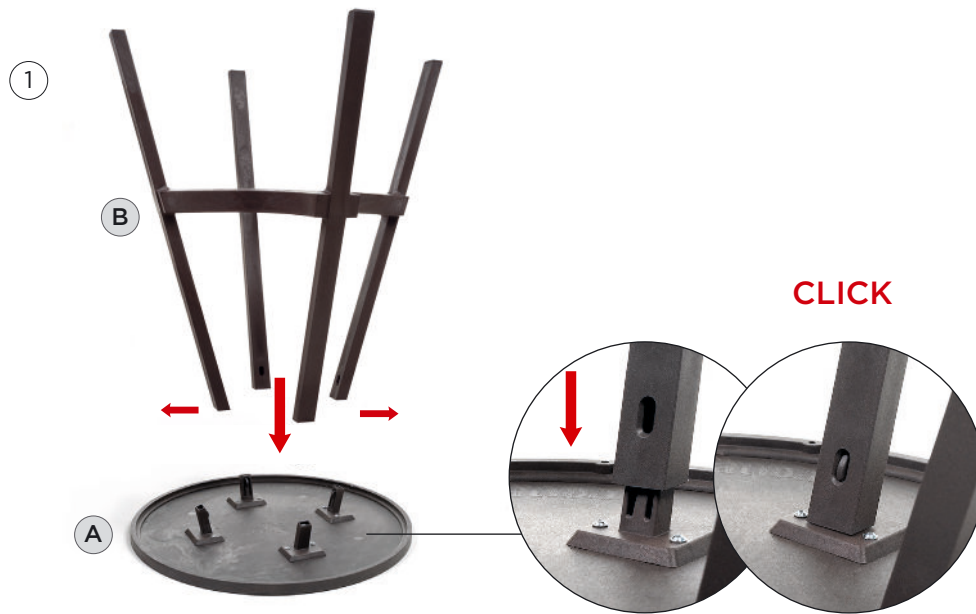

Assemblaggio, assembly, assemblage, montage, ensamblar, montagem.