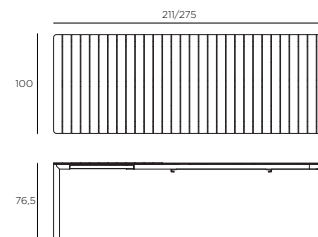

TEVERE 210 EXT.

design Raffaello Galiotto

Ref. 496

-  53 peso prodotto in kg
weight of product in kg
-  1 imballo cartonato - pz e volume in m³
0,391 m³ carton packing - pcs and volume in cbm
-  12 pz pz su pallet
pcs on pallet
-  prodotto da montare
assembly required
-  prodotto testato a norma da Catas
product tested by Catas

IT Tavolo allungabile. 211-275 x 100 x 76,5h cm.
Materiale: piano in polipropilene fiberglass* trattato anti-UV e colorato in massa. Struttura in alluminio verniciato. Finitura opaca. Dotato di piedini regolabili. Resina riciclabile.

EN Extensible table. 211-275 x 100 x 76,5h cm.
Material: top in uniformly colored fiberglass polypropylene resins* with UV additives. Frame in coated aluminum. Matt finish. Adjustable height feet. Recyclable resin.

FR Table extensible. 211-275 x 100 x 76,5h cm.
Matériau: plateau en polypropylène fiberglass* traité anti-UV et coloré dans la masse. Structure en aluminium vernis. Effet mat. Vérins de réglage. Résine recyclable.