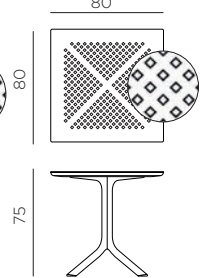

FR Table avec pied centrale à 4 branches. Matériau: plateau DurelTOP en polypropylène fiberglass traité anti-UV et coloré dans la masse. Effet mat. Vérins de réglage. Instructions d'utilisation: positionner de manière stable sur un sol plan. Nettoyer le produit avec détergent non agressif et rincer avec de l'eau. Le produit ne doit pas être immergé dans l'eau. La base a une composante en métal à l'intérieur. Avertissement: risques de pincement en cours d'installation. Type d'utilisation: collectivité. A monter soi-même. Fabriqué en Italie. Résine recyclable. Produit conforme à la norme UNI EN 581/1/3.

ES Mesa con pie central de 4 radios. Material: tablero DurelTOP en polipropileno fiberglass tratado anti UV y teñido en masa. Efecto mate. Tacos regulables. Instrucciones de uso: colocar en una superficie plana y estable. Limpiar el producto con detergente suave, aclarándolo posteriormente con agua. El producto no debe ser sumergido en agua. La base tiene un componente metálico en su interior. Advertencia: riesgo de pellizcarse al realizar el montaje. Tipo de uso: colectividades. Producto de ensamblar. Fabricado en Italia. Resina reciclable. Fabricado según normativa UNI EN 581/1/3.

PT Mesa com coluna central e 4 raios. Material: tampo DurelTOP em polipropileno fiberglass com tratamento anti-UV colorido na totalidade. Acabamento fosco. Pés ajustáveis. Instruções de utilização: deve permanecer em solo estável e plano. Limpar com detergente suave e passar com água. O produto não deve ser imerso em água. A base tem um componente de metal dentro. Aviso importante: perigo de corte e entalamento durante a instalação. Utilização: colectividade. Requer montagem. Fabricado em Italia. Resina reciclável. Produto conforme norma UNI EN 581/1/3.

Ref. 084

CLIP 70

Ref. 082

CLIP 80

Ref. 085

CLIPX 70

Ref. 083

CLIPX 80