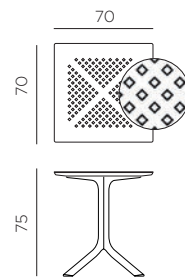

ES Mesa con pie central de 4 radios. Material: tablero DurelTOP en polipropileno fiberglass tratado anti UV y teñido en masa. Efecto mate. Tacos regulables. Instrucciones de uso: colocar en una superficie plana y estable. Limpiar el producto con detergente suave, aclarándolo posteriormente con agua. El producto no debe ser sumergido en agua. La base tiene un componente metálico en su interior. Advertencia: riesgo de pellizcarse al realizar el montaje. Tipo de uso: colectividades. Producto de ensamblar. Fabricado en Italia. Resina reciclable. Fabricado según normativa UNI EN 581/1/3.

PT Mesa com coluna central e 4 raios. Material: tampo DurelTOP em polipropileno fiberglass com tratamento anti-UV colorido na totalidade. Acabamento fosco. Pés ajustáveis. Instruções de utilização: deve permanecer em solo estável e plano. Limpar com detergente suave e passar com água. O produto não deve ser imerso em água. A base tem um componente de metal dentro. Aviso importante: perigo de corte e entalamento durante a instalação. Utilização: colectividade. Requer montagem. Fabricado em Italia. Resina reciclável. Produto conforme norma UNI EN 581/1/3.

Ref. 084

CLIP 70

Ref. 082

CLIP 80

Ref. 085

CLIPX 70

Ref. 083

CLIPX 80