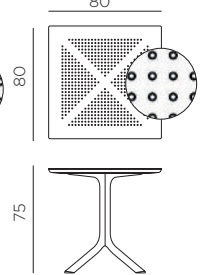

FR Table avec pied centrale à 4 branches. Matériau: plateau DurelTOP en polypropylène fiberglass traité anti-UV et coloré dans la masse. Effet mat. Vérins de réglage. Instructions d'utilisation: positionner de manière stable sur un sol plan. Nettoyer le produit avec détergent non agressif et rincer avec de l'eau. Le produit ne doit pas être immergé dans l'eau. La base a une composante en métal à l'intérieur. Avertissement: risques de pincement en cours d'installation. Type d'utilisation: collectivité. A monter soi-même. Fabriqué en Italie. Résine recyclable. Produit conforme à la norme UNI EN 581/1/3.

ES Mesa con pie central de 4 radios. Material: tablero DurelTOP en polipropileno fiberglass tratado anti UV y teñido en masa. Efecto mate. Tacos regulables. Instrucciones de uso: colocar en una superficie plana y estable. Limpiar el producto con detergente suave, aclarándolo posteriormente con agua. El producto no debe ser sumergido en agua. La base tiene un componente metálico en su interior. Advertencia: riesgo de pellizcarse al realizar el montaje. Tipo de uso: colectividades. Producto de ensamblar. Fabricado en Italia. Resina reciclable. Fabricado según normativa UNI EN 581/1/3.

PT Mesa com coluna central e 4 raios. Material: tampo DurelTOP em polipropileno fiberglass com tratamento anti-UV colorido na totalidade. Acabamento fosco. Pés ajustáveis. Instruções de utilização: deve permanecer em solo estável e plano. Limpar com detergente suave e passar com água. O produto não deve ser imerso em água. A base tem um componente de metal dentro. Aviso importante: perigo de corte e entalamento durante a instalação. Utilização: colectividade. Requer montagem. Fabricado em Italia. Resina reciclável. Produto conforme norma UNI EN 581/1/3.

Ref. 084

CLIP 70

Ref. 082

CLIP 80

Ref. 085

CLIPX 70

Ref. 083

CLIPX 80