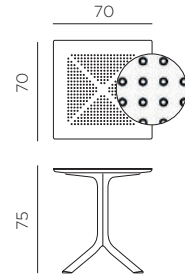

ES Mesa con pie central de 4 radios. Material: tablero DurelTOP en polipropileno fiberglass tratado anti UV y teñido en masa. Efecto mate. Tacos regulables. Instrucciones de uso: colocar en una superficie plana y estable. Limpiar el producto con detergente suave, aclarándolo posteriormente con agua. El producto no debe ser sumergido en agua. La base tiene un componente metálico en su interior. Advertencia: riesgo de pellizcarse al realizar el montaje. Tipo de uso: colectividades. Producto de ensamblar. Fabricado en Italia. Resina reciclable. Fabricado según normativa UNI EN 581/1/3.

PT Mesa com coluna central e 4 raios. Material: tampo DurelTOP em polipropileno fiberglass com tratamento anti-UV colorido na totalidade. Acabamento fosco. Pés ajustáveis. Instruções de utilização: deve permanecer em solo estável e plano. Limpar com detergente suave e passar com água. O produto não deve ser imerso em água. A base tem um componente de metal dentro. Aviso importante: perigo de corte e entalamento durante a instalação. Utilização: colectividade. Requer montagem. Fabricado em Italia. Resina reciclável. Produto conforme norma UNI EN 581/1/3.

Ref. 084

CLIP 70